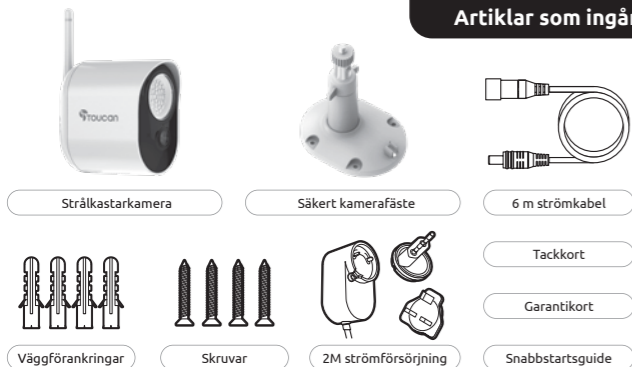

Snabbstartguide för säkerhetsljuskameror

Artiklar som ingår

Lär känna din säkerhetsljuskamera

Ställ in din säkerhetsljuskamera

1. **Ladda ner Toucan-appen**
   Skanna QR-koden eller besök www.toucan-smarthome.com/pages/smarthomeapp
   Finns på Apple® App Store® och Google Play™
2. **Logga in i appen**
   Skapa ditt Toucan-konto och logga in
3. **Lägg till och koppla ihop din enhet**
   Tryck på "+" för att lägga till en enhet
   Följ instruktionerna i appen och röstmeddelanden från enheten för att slutföra installationen.

LED-beskrivning
Blinkande BLÅ Inställningsläge
Blinkande LILA Ansluter till molnserver, STÄNG INTE AV STRÖMMEN
Blinkande RÖD Anslutningen misslyckades

Installera din säkerhetsljuskamera

1. **Markera hålen**
2. **Borra hålen**
3. **Sätt in förankringarna**
4. **Montera fästet**
5. **Fäst säkerhetsljuskameran**
6. **Dra åt fästet**

*Tvinga inte och ta inte bort antennen

Verktyg som behövs

Regler och föreskrifter

FCC-uttalande
Varning: Ändringar eller modifieringar av denna enhet som inte uttryckligen godkänns av den part som ansvarar för efterlevnaden kan ogiltigt förklara användarens behörighet att använda utrustningen.

OBS: Utrustningen har testats och befunnits överensstämma med gränserna för en digital enhet Klass B, enligt Del 15 i FCC-reglerna. Gränserna är utformade för att ge rimligt skydd mot skadliga störningar från en installation i bostadsmiljö. Denna utrustning genererar, använder och kan utstråla radiofrekvent energi, och om den inte installeras och används i enlighet med instruktionerna kan den orsaka skadliga störningar på radiokommunikation.