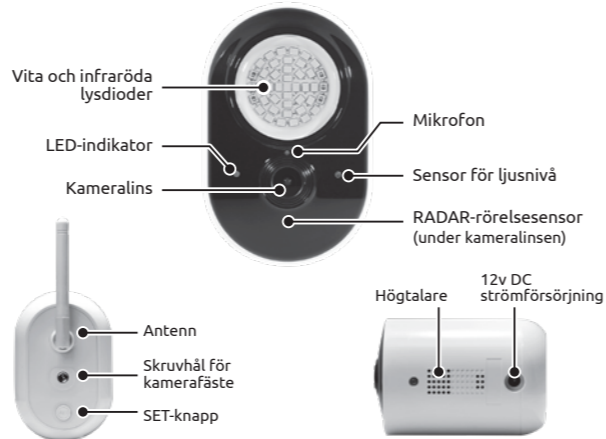

Lär känna din säkerhetsljuskamera

Ställ in din säkerhetsljuskamera

1. **Ladda ner Toucan-appen**
   Skanna QR-koden eller besök www.toucan-smarthome.com/pages/smarthomeapp
   Finns på Apple® App Store® och Google Play™
2. **Logga in i appen**
   Skapa ditt Toucan-konto och logga in
3. **Lägg till och koppla ihop din enhet**
   Tryck på "+" för att lägga till en enhet
   Följ instruktionerna i appen och röstmeddelanden från enheten för att slutföra installationen.

LED-beskrivning
Blinkande BLÅ Inställningsläge
Blinkande LILA Ansluter till molnserver, STÄNG INTE AV STRÖMMEN
Blinkande RÖD Anslutningen misslyckades

Installera din säkerhetsljuskamera

1. **Markera hålen**
2. **Borra hålen**
3. **Sätt in förankringarna**
4. **Montera fästet**
5. **Fäst säkerhetsljuskameran**
6. **Dra åt fästet**

*Tvinga inte och ta inte bort antennen